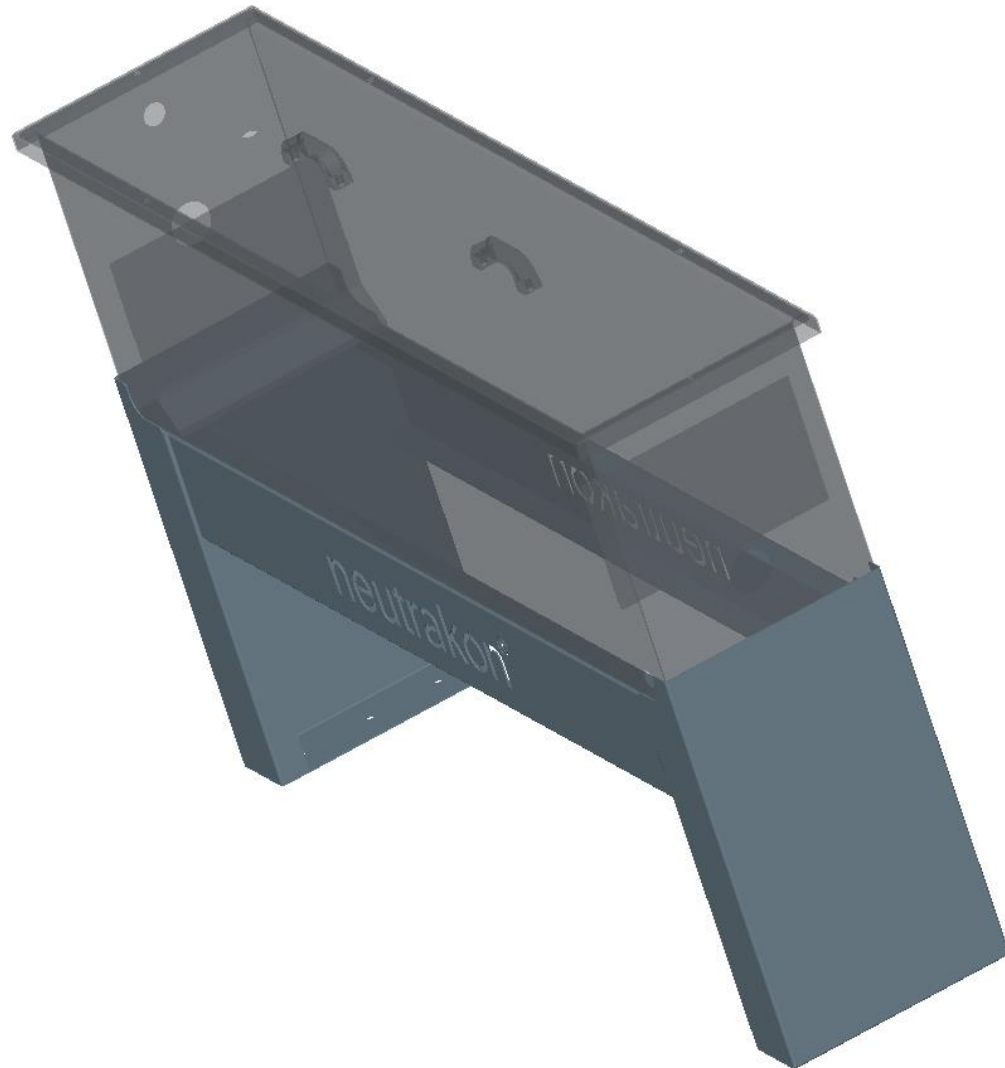

neutrakon[®]

neutralisiert saure Kondensate

Neutrakon Pro Gestell

„Sauer ist nicht immer lustig“

Gestell für Neutralisationen der Serie SN

Stirnseitige Fixierung
der Neutralisation

Passgenauigkeit durch
seitliche Auflegschiene

Bohrungen zur
Bodenbefestigung

Optisch gelungen,
robust und stabil

Variable Höhe bis zu
1500 mm (hier 500mm
Version)

Gestell für Neutralisationen der Serie SN

OPFN

Gestell für Neutralisationen der Serie SN

Gestell für Neutralisationen der Serie SN

Gestell für Neutralisationen der Serie SN

Beispiel Neutralisation
auf Gestell

Gestell für Neutralisationen der Serie SN

neutrakon[®]
Professional

Gestell für Neutralisationen der Serie SN