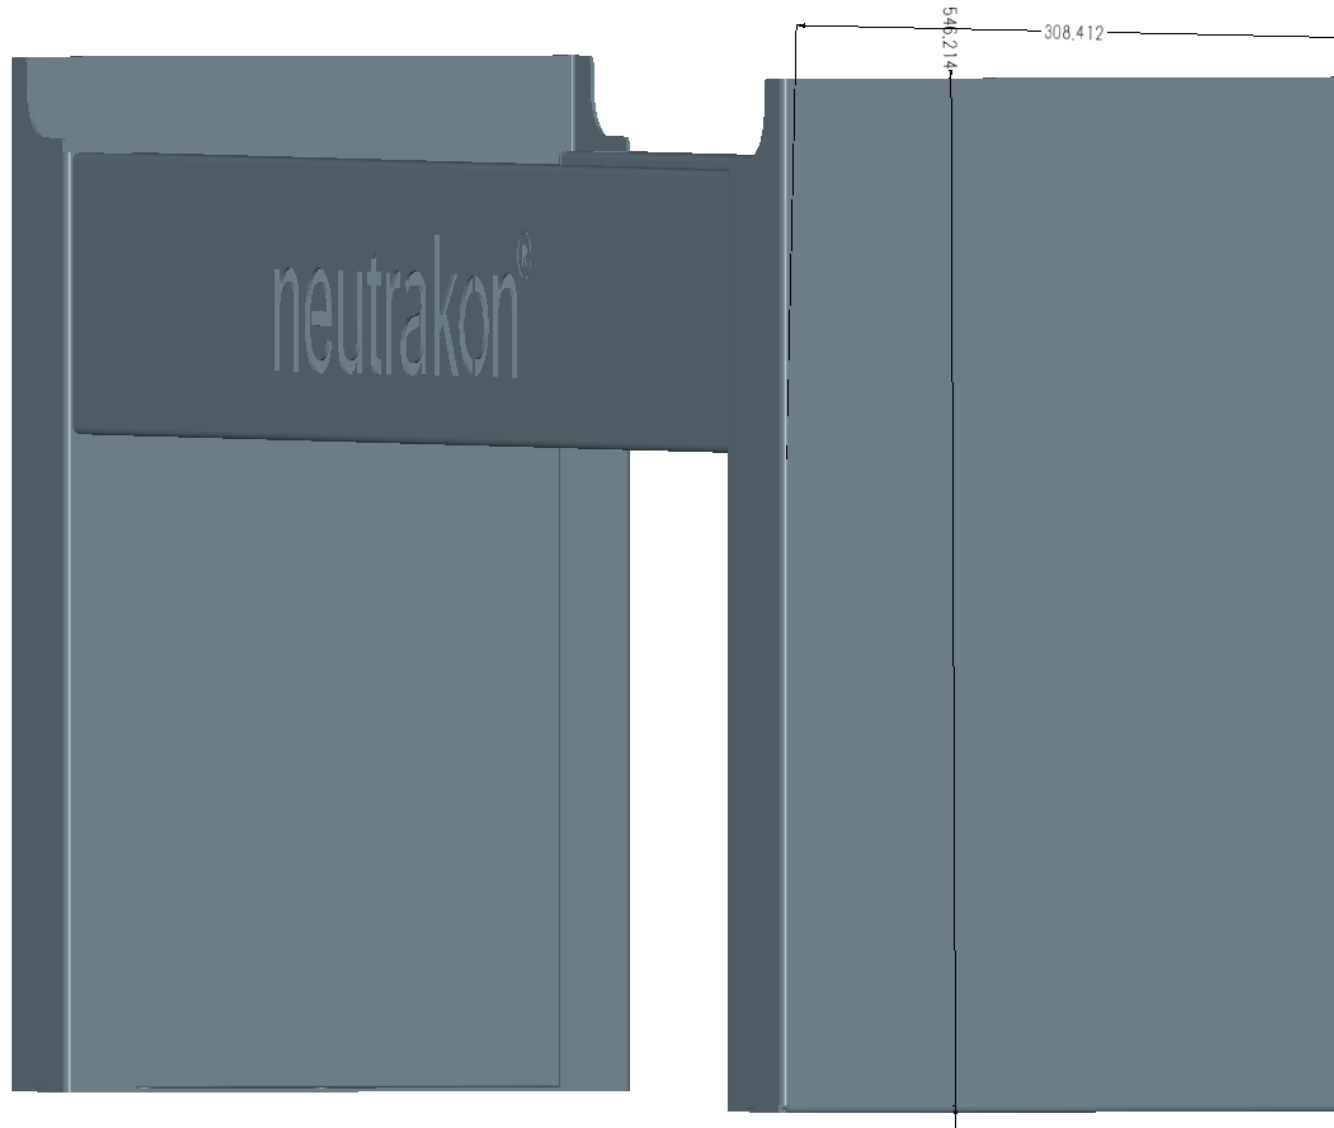

Gestell für Neutralisationen der Serie SN