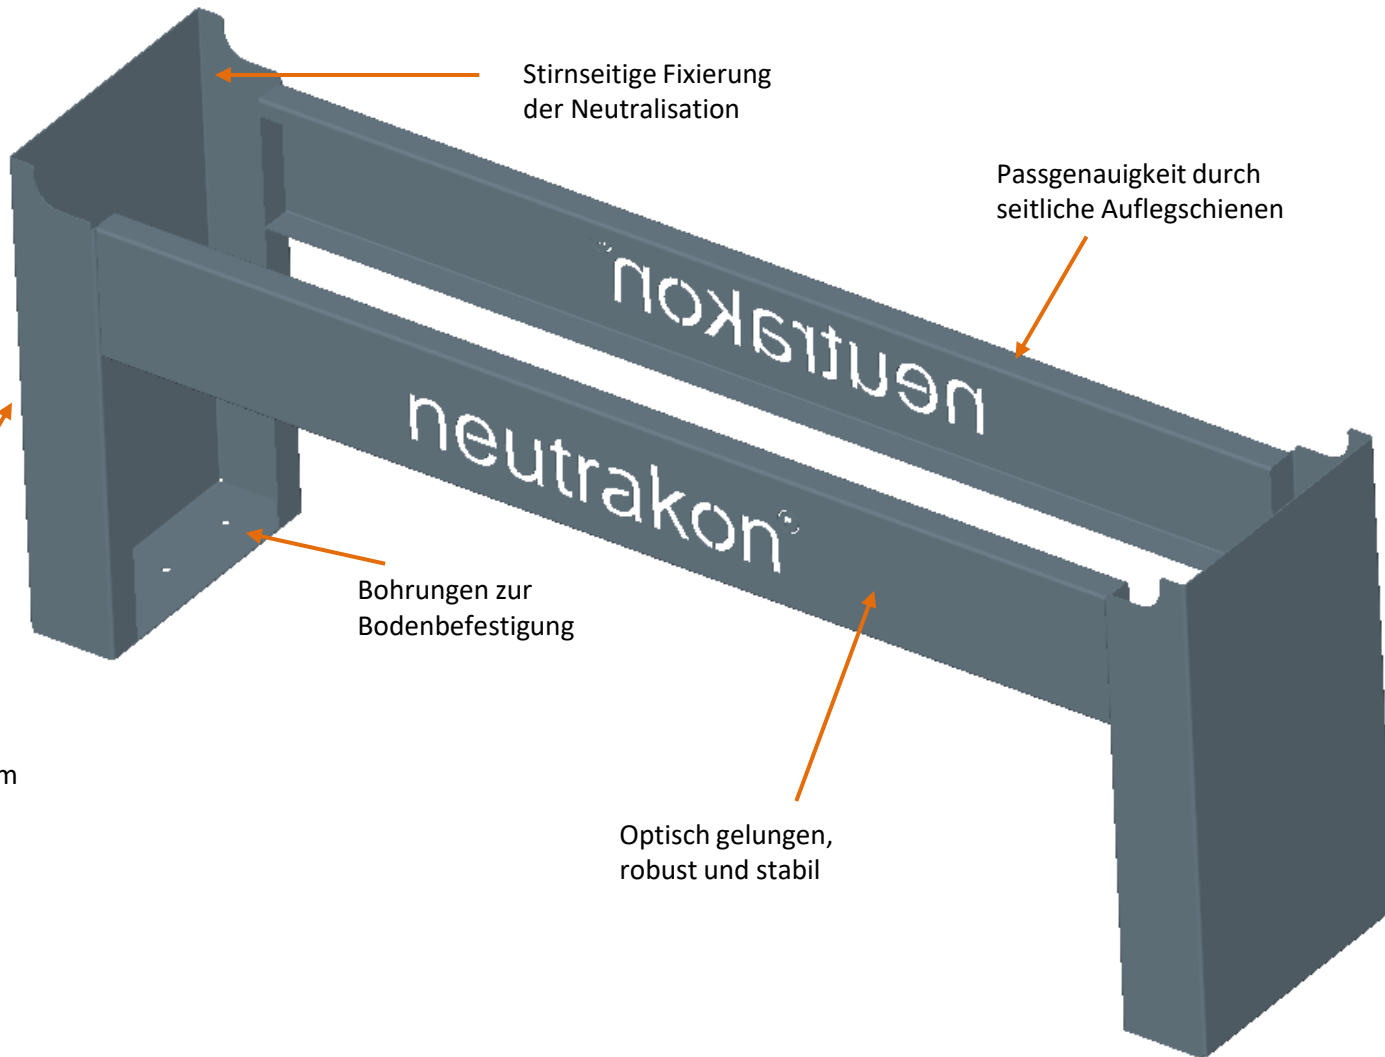

neutrakon[®]

neutralisiert saure Kondensate

Neutrakon Pro Gestell

„Sauer ist nicht immer lustig“

Gestell für Neutralisationen der Serie SN

Stirnseitige Fixierung
der Neutralisation

Passgenauigkeit durch
seitliche Auflegschiene

Bohrungen zur
Bodenbefestigung

Optisch gelungen,
robust und stabil

Variable Höhe bis zu
1500 mm (hier 500mm
Version)

Gestell für Neutralisationen der Serie SN

OPFN

Gestell für Neutralisationen der Serie SN

Gestell für Neutralisationen der Serie SN

Gestell für Neutralisationen der Serie SN

Beispiel Neutralisation
auf Gestell

Gestell für Neutralisationen der Serie SN

neutrakon[®]
Professional

Gestell für Neutralisationen der Serie SN