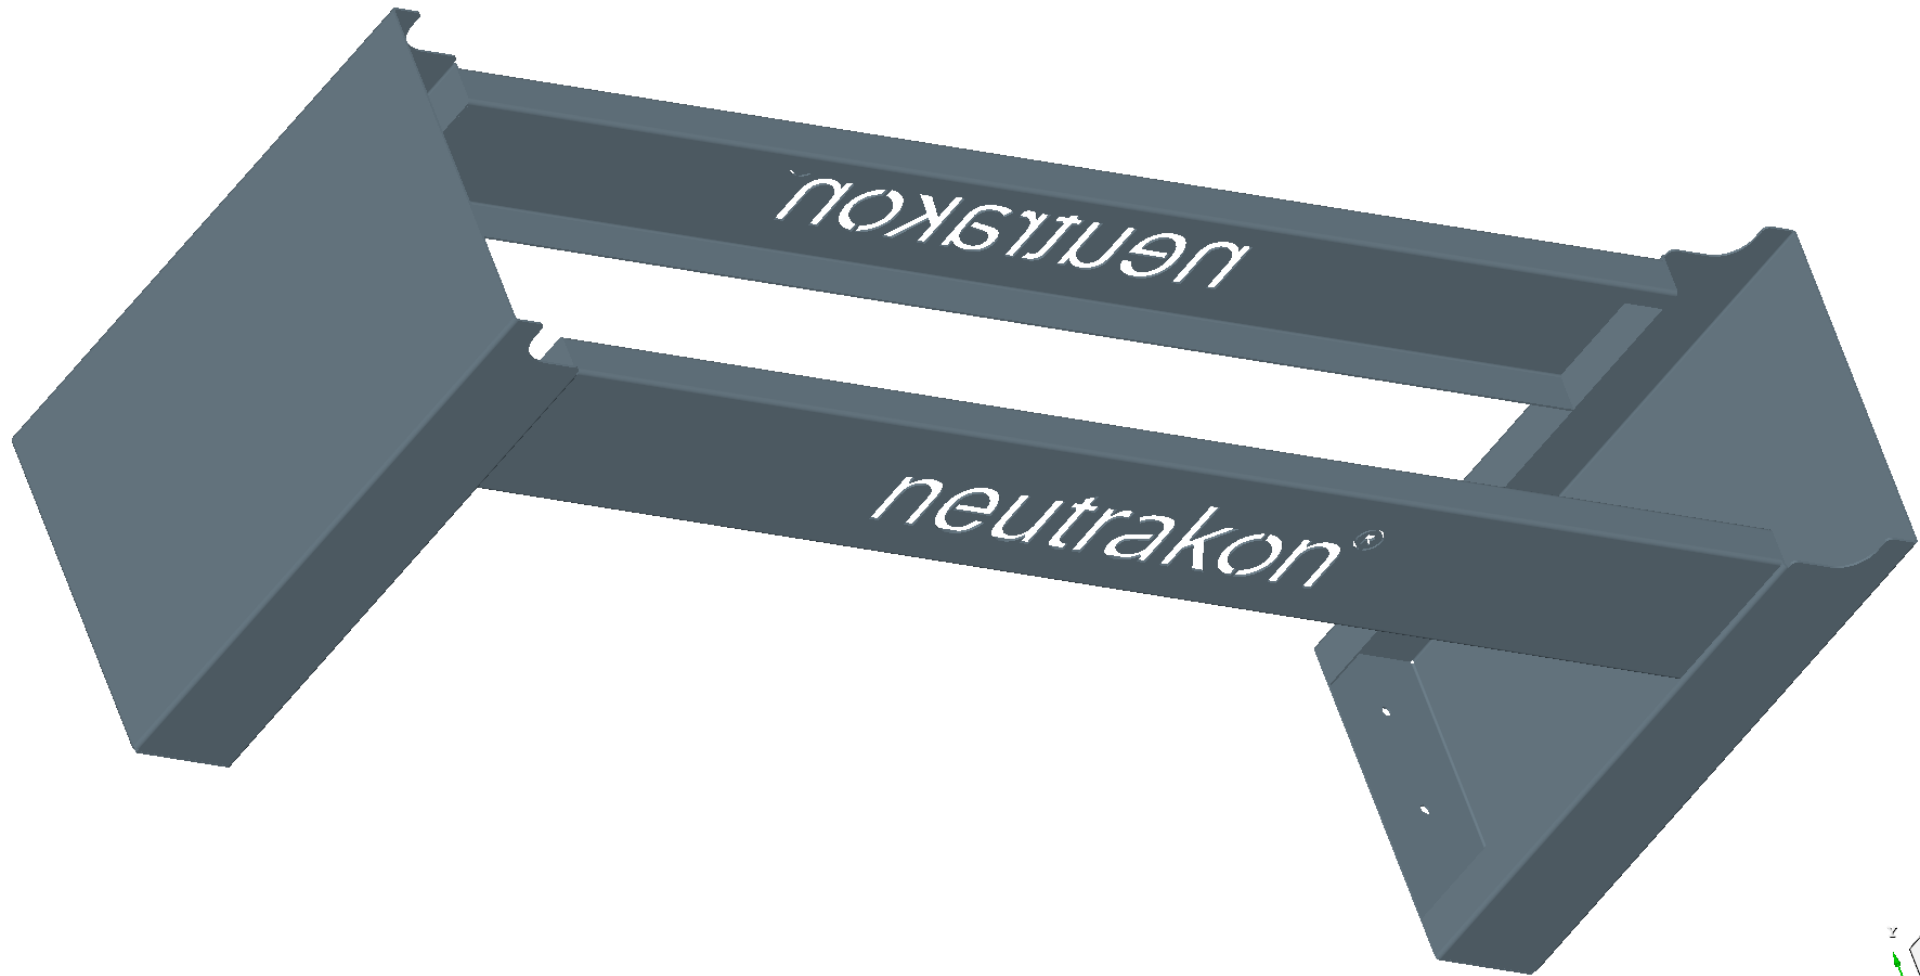

neutrakon[®]

neutralisiert saure Kondensate

Neutrakon Pro Gestell

„Sauer ist nicht immer lustig“

Gestell für Neutralisationen der Serie SN

Stirnseitige Fixierung
der Neutralisation

Passgenauigkeit durch
seitliche Auflegschiene

Bohrungen zur
Bodenbefestigung

Optisch gelungen,
robust und stabil

Variable Höhe bis zu
1500 mm (hier 500mm
Version)

Gestell für Neutralisationen der Serie SN

OPFN

Gestell für Neutralisationen der Serie SN

Gestell für Neutralisationen der Serie SN

Gestell für Neutralisationen der Serie SN

Beispiel Neutralisation
auf Gestell

Gestell für Neutralisationen der Serie SN

neutrakon[®]
Professional

Gestell für Neutralisationen der Serie SN