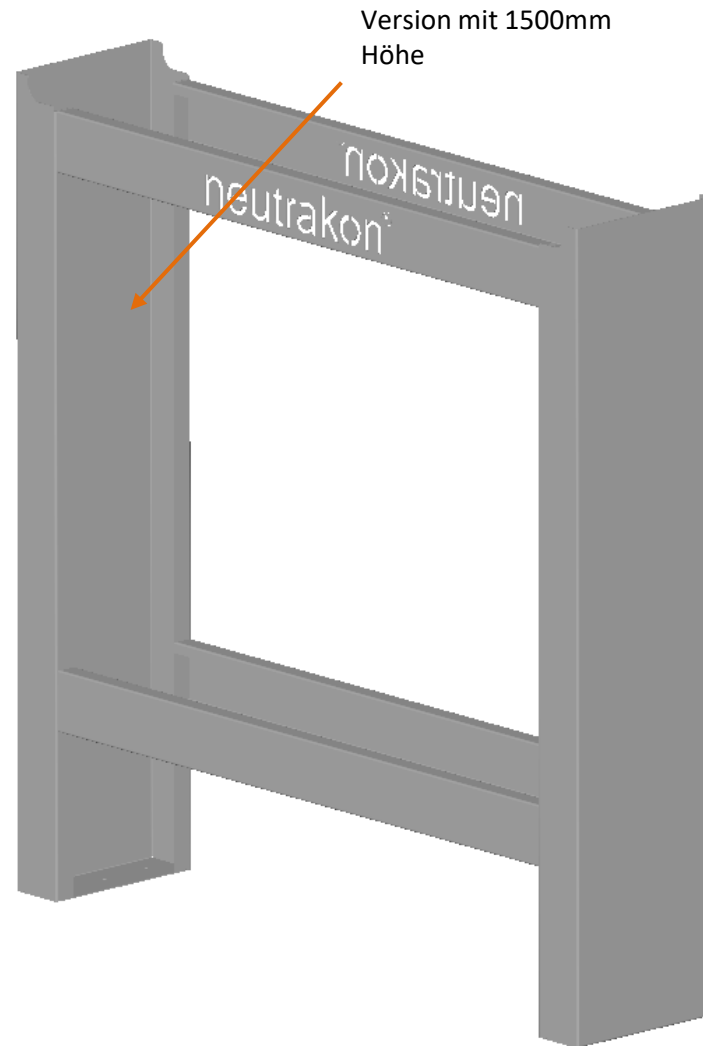

neutrakon[®]

neutralisiert saure Kondensate

Neutrakon Pro Gestell

„Sauer ist nicht immer lustig“

Gestell für Neutralisationen der Serie SN

Stirnseitige Fixierung
der Neutralisation

Passgenauigkeit durch
seitliche Auflegschiene

Bohrungen zur
Bodenbefestigung

Optisch gelungen,
robust und stabil

Variable Höhe bis zu
1500 mm (hier 500mm
Version)

Gestell für Neutralisationen der Serie SN

OPFN

Gestell für Neutralisationen der Serie SN