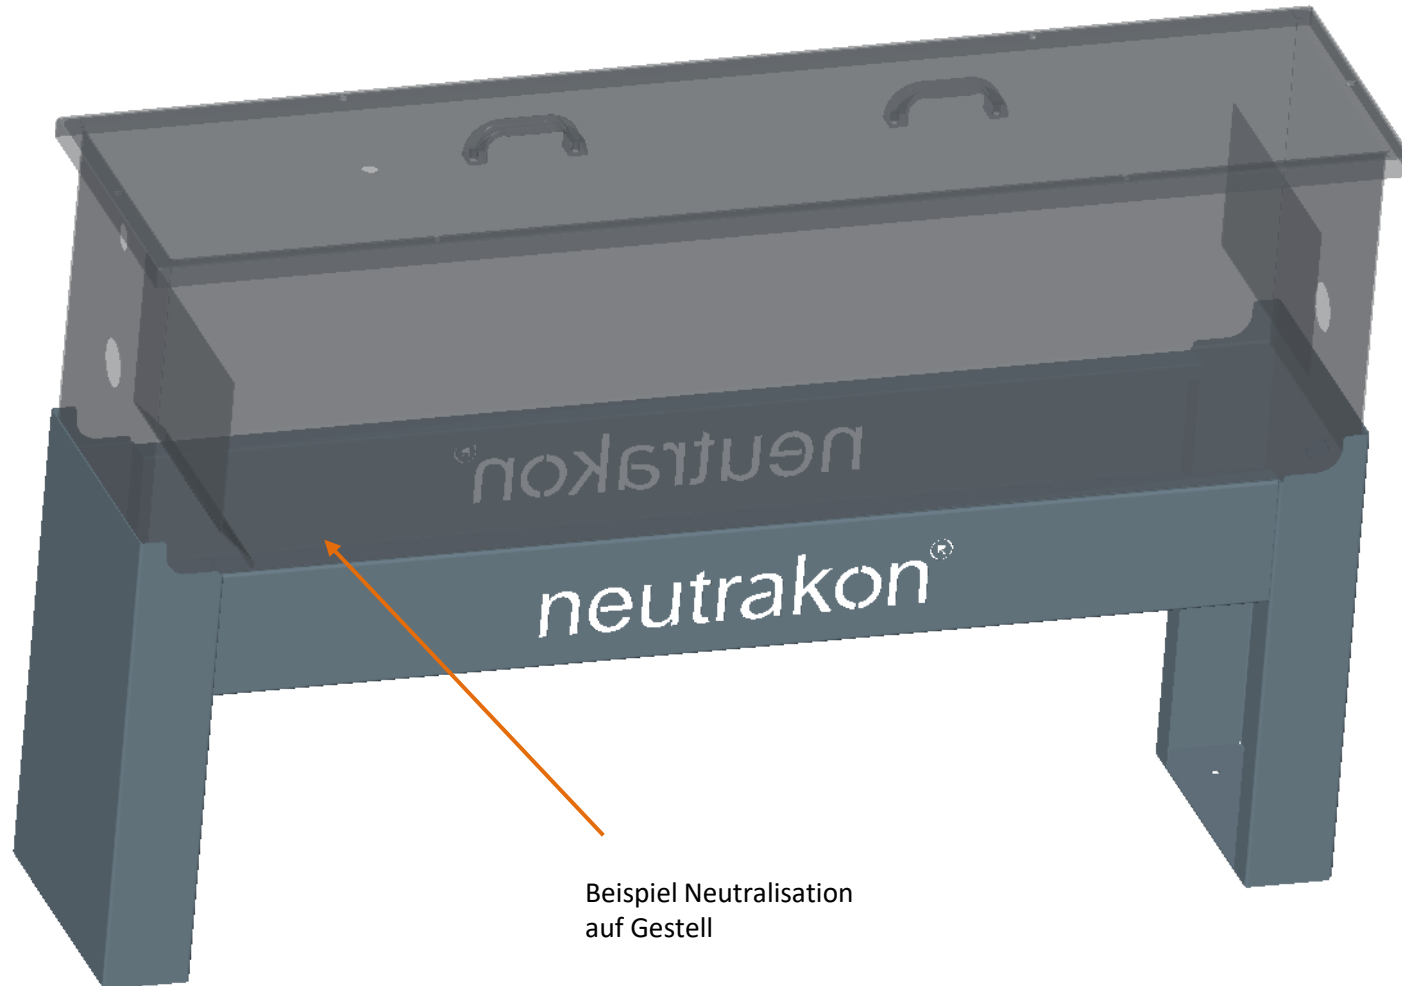

neutrakon[®]

neutralisiert saure Kondensate

Neutrakon Pro Gestell

„Sauer ist nicht immer lustig“

Gestell für Neutralisationen der Serie SN

Stirnseitige Fixierung
der Neutralisation

Passgenauigkeit durch
seitliche Auflegschiene

Bohrungen zur
Bodenbefestigung

Optisch gelungen,
robust und stabil

Variable Höhe bis zu
1500 mm (hier 500mm
Version)

Gestell für Neutralisationen der Serie SN

OPFN

Gestell für Neutralisationen der Serie SN

Gestell für Neutralisationen der Serie SN

Gestell für Neutralisationen der Serie SN

Beispiel Neutralisation
auf Gestell

Gestell für Neutralisationen der Serie SN

neutrakon[®]
Professional

Gestell für Neutralisationen der Serie SN